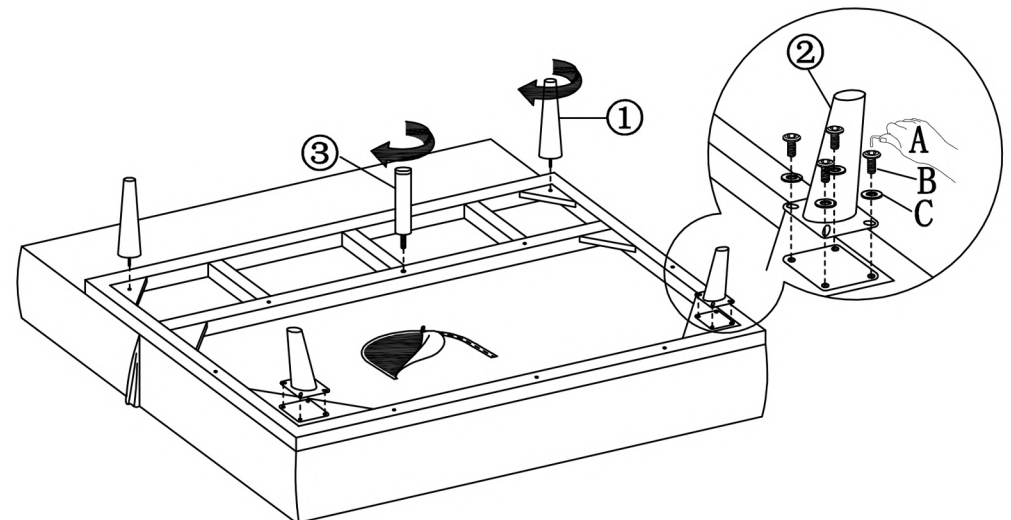

JESSY

BANQUETTE CLIC CLAC SCANDINAVE 3 PLACES
NOTICE DE MONTAGE

SCHÉMA 1

PIÈCES ET MATÉRIEL

4x21x57mm
Ax1

Ø0.25x0.5"
Bx8

Ø6x16mm
Cx8

① 2pcs

② 2pcs

③ 1pcs

④ 1pcs

SCHÉMA 2

UTILISATION DE VOTRE BANQUETTE

SCHÉMA 3

SCHÉMA 4

SCHÉMA 5