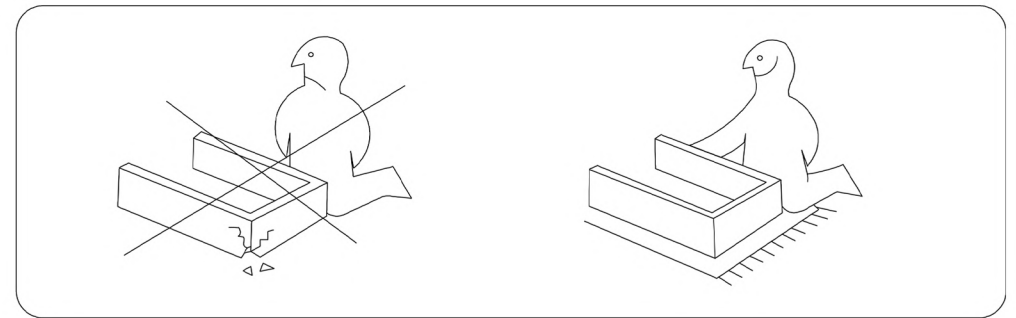

JESSY

BANQUETTE CLIC CLAC SCANDINAVE 3 PLACES
NOTICE DE MONTAGE

SCHÉMA 1

PIÈCES ET MATÉRIEL

4x21x57mm
Ax1

Ø0.25x0.5"
Bx8

Ø6x16mm
Cx8

① 2pcs

② 2pcs

③ 1pcs

④ 1pcs

SCHÉMA 2

UTILISATION DE VOTRE BANQUETTE

SCHÉMA 3

SCHÉMA 4

SCHÉMA 5