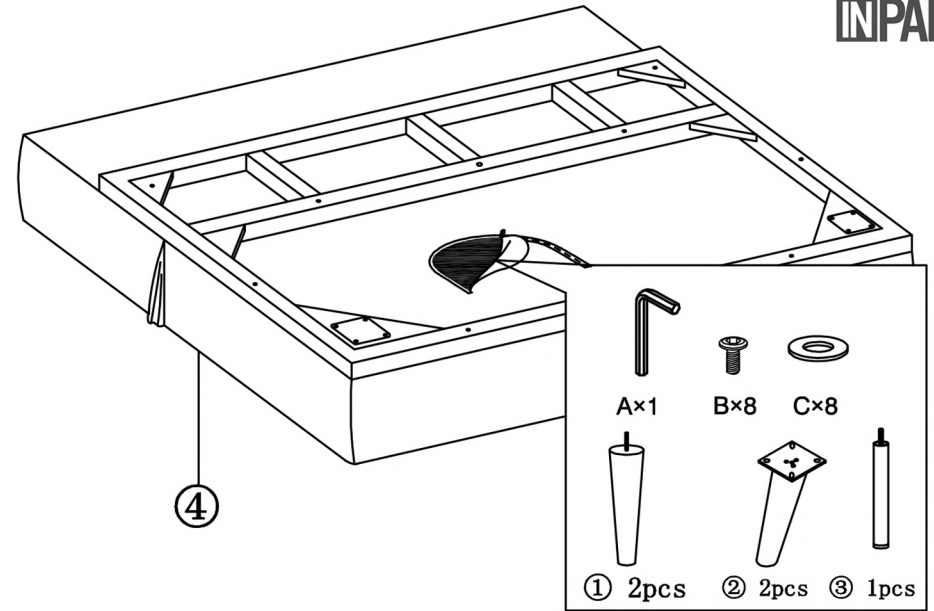

JESSY

BANQUETTE CLIC CLAC SCANDINAVE 3 PLACES
NOTICE DE MONTAGE

SCHÉMA 1

PIÈCES ET MATÉRIEL

4x21x57mm
Ax1

Ø0.25x0.5"
Bx8

Ø6x16mm
Cx8

① 2pcs

② 2pcs

③ 1pcs

④ 1pcs

SCHÉMA 2

UTILISATION DE VOTRE BANQUETTE

SCHÉMA 3

SCHÉMA 4

SCHÉMA 5