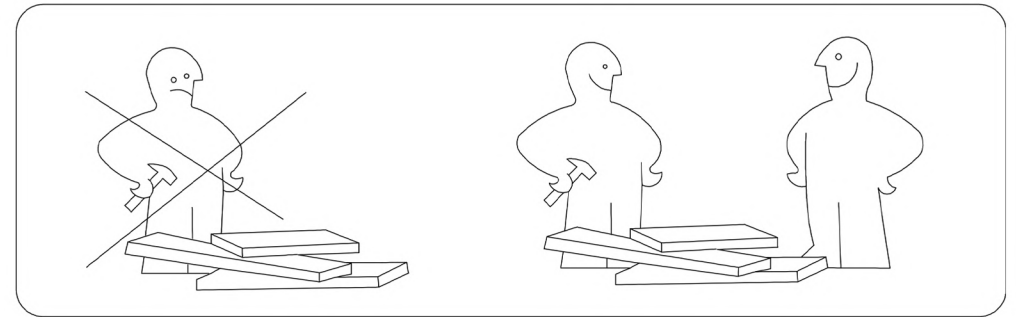

JESSY

BANQUETTE CLIC CLAC SCANDINAVE 3 PLACES
NOTICE DE MONTAGE

SCHÉMA 1

PIÈCES ET MATÉRIEL

4x21x57mm
Ax1

Ø0.25x0.5"
Bx8

Ø6x16mm
Cx8

① 2pcs

② 2pcs

③ 1pcs

④ 1pcs

SCHÉMA 2

UTILISATION DE VOTRE BANQUETTE

SCHÉMA 3

SCHÉMA 4

SCHÉMA 5