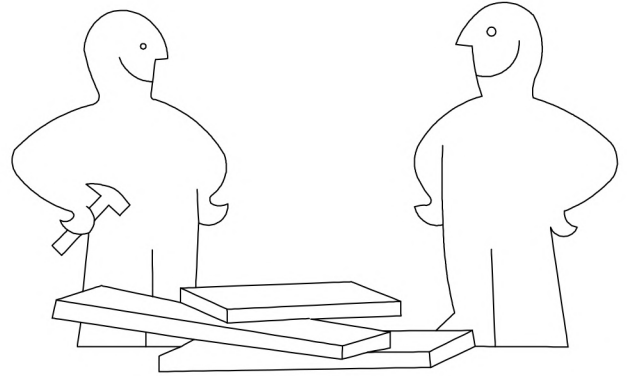

ORION

DECO
IN PARIS

CANAPÉ D'ANGLE DROIT CONVERTIBLE AVEC COFFRE DE RANGEMENT

NOTICE DE MONTAGE

**DECO
IN PARIS**

A*1 	B*1 	C*1 	D*1 	E*1 	F*1 
G*2 	H*1 	I*1 	J*1 	K*4 	L*5 
M*1 