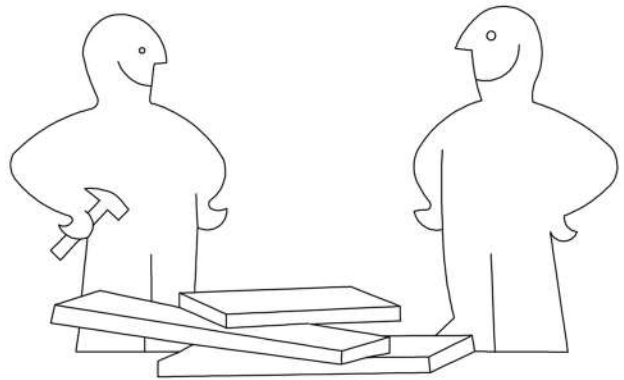

# KING

FAUTEUIL DE BUREAU  
NOIR

**NOTICE DE MONTAGE**

**DECO  
INPARIS**

**DECO  
IN PARIS**

A X1 	B X8 	E X1(L)X1(R) 	F X1 	I X1 	J X5 
C X1 	D X12  6X20mm	G X1 	H X1 	K X4 