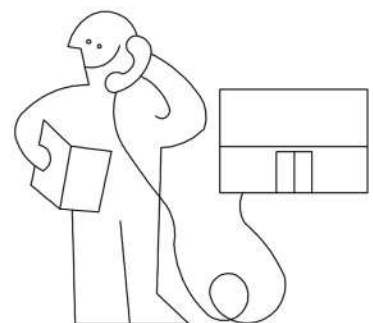

# KING

FAUTEUIL DE BUREAU  
NOIR

**NOTICE DE MONTAGE**

**DECO  
INPARIS**

**DECO  
IN PARIS**

A X1 	B X8 	E X1(L)X1(R) 	F X1 	I X1 	J X5 
C X1 	D X12  6X20mm	G X1 	H X1 	K X4 