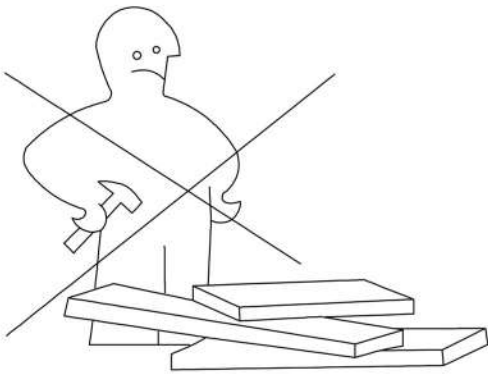

# KING

FAUTEUIL DE BUREAU  
NOIR

**NOTICE DE MONTAGE**

**DECO  
INPARIS**

**DECO  
IN PARIS**

A X1 	B X8 	E X1(L)X1(R) 	F X1 	I X1 	J X5 
C X1 	D X12  6X20mm	G X1 	H X1 	K X4 