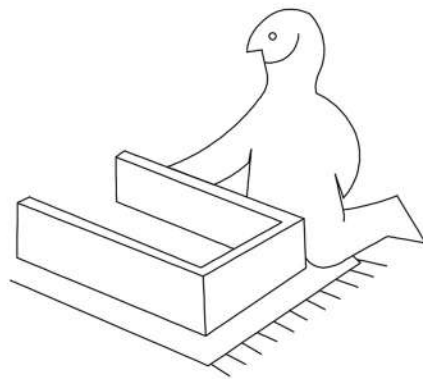

# KING

FAUTEUIL DE BUREAU  
NOIR

**NOTICE DE MONTAGE**

**DECO  
INPARIS**

**DECO  
IN PARIS**

A X1 	B X8 	E X1(L)X1(R) 	F X1 	I X1 	J X5 
C X1 	D X12  6X20mm	G X1 	H X1 	K X4 