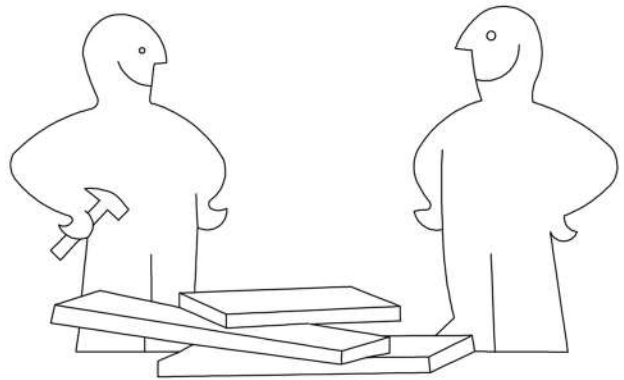

# VISION

FAUTEUIL DE BUREAU  
NOTICE DE MONTAGE

DECO  
INPARIS

**DECO  
IN PARIS**

Ax1 	Gx1 	Dx1 	Kx4  6*18mm	
Bx1 	Hx5 	Ex1 		Lx8 
Cx2(L/R) 	Ix8  6*25mm	Fx1 		Mx1 
	Jx4  6*20mm			