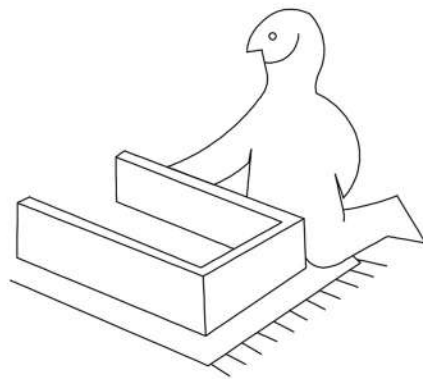

# VISION

FAUTEUIL DE BUREAU  
NOTICE DE MONTAGE

DECO  
INPARIS

**DECO  
IN PARIS**

Ax1 	Gx1 	Dx1 	Kx4  6*18mm	
Bx1 	Hx5 	Ex1 		Lx8 
Cx2(L/R) 	Ix8  6*25mm	Fx1 		Mx1 
	Jx4  6*20mm			