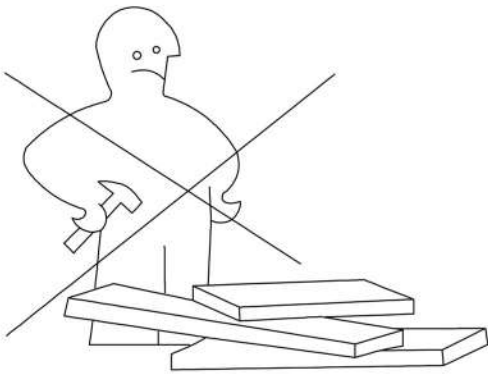

# VISION

FAUTEUIL DE BUREAU  
NOTICE DE MONTAGE

DECO  
INPARIS

**DECO  
IN PARIS**

Ax1 	Gx1 	Dx1 	Kx4  6*18mm	
Bx1 	Hx5 	Ex1 		Lx8 
Cx2(L/R) 	Ix8  6*25mm	Fx1 		Mx1 
	Jx4  6*20mm			