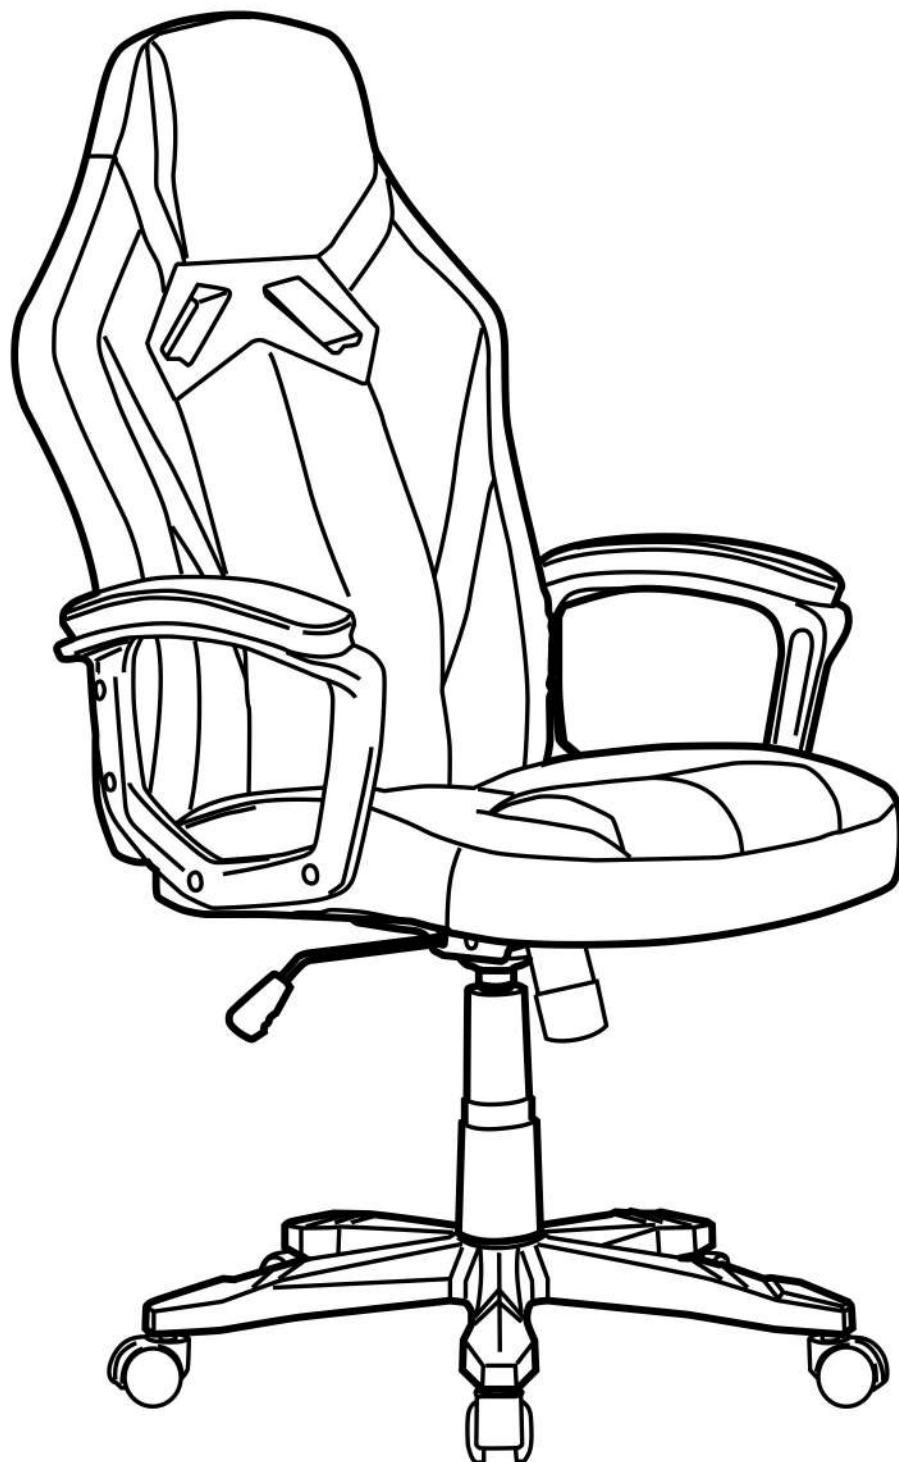

# VISION

FAUTEUIL DE BUREAU  
NOTICE DE MONTAGE

DECO  
INPARIS

**DECO  
IN PARIS**

Ax1 	Gx1 	Dx1 	Kx4  6*18mm	
Bx1 	Hx5 	Ex1 		Lx8 
Cx2(L/R) 	Ix8  6*25mm	Fx1 		Mx1 
	Jx4  6*20mm			