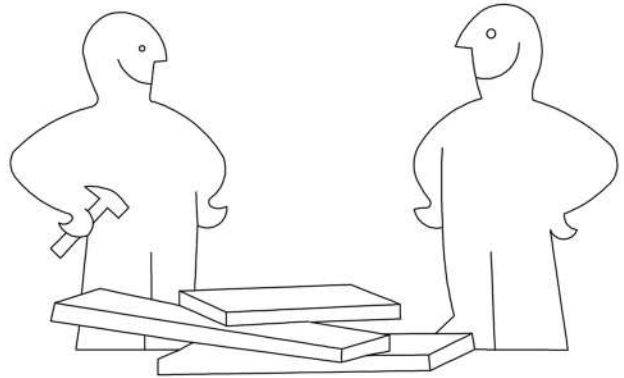

# MICRON

FAUTEUIL DE BUREAU  
NOTICE DE MONTAGE

DECO  
IN PARIS

**DECO  
IN PARIS**

(1) x5 	(2) x1 	(5) x1 	(6) x1 	Ax12  M6x20mm	Bx1 
(3) x1 	(4) x1 	(7) x2  L R	(8) x1 	Cx8 