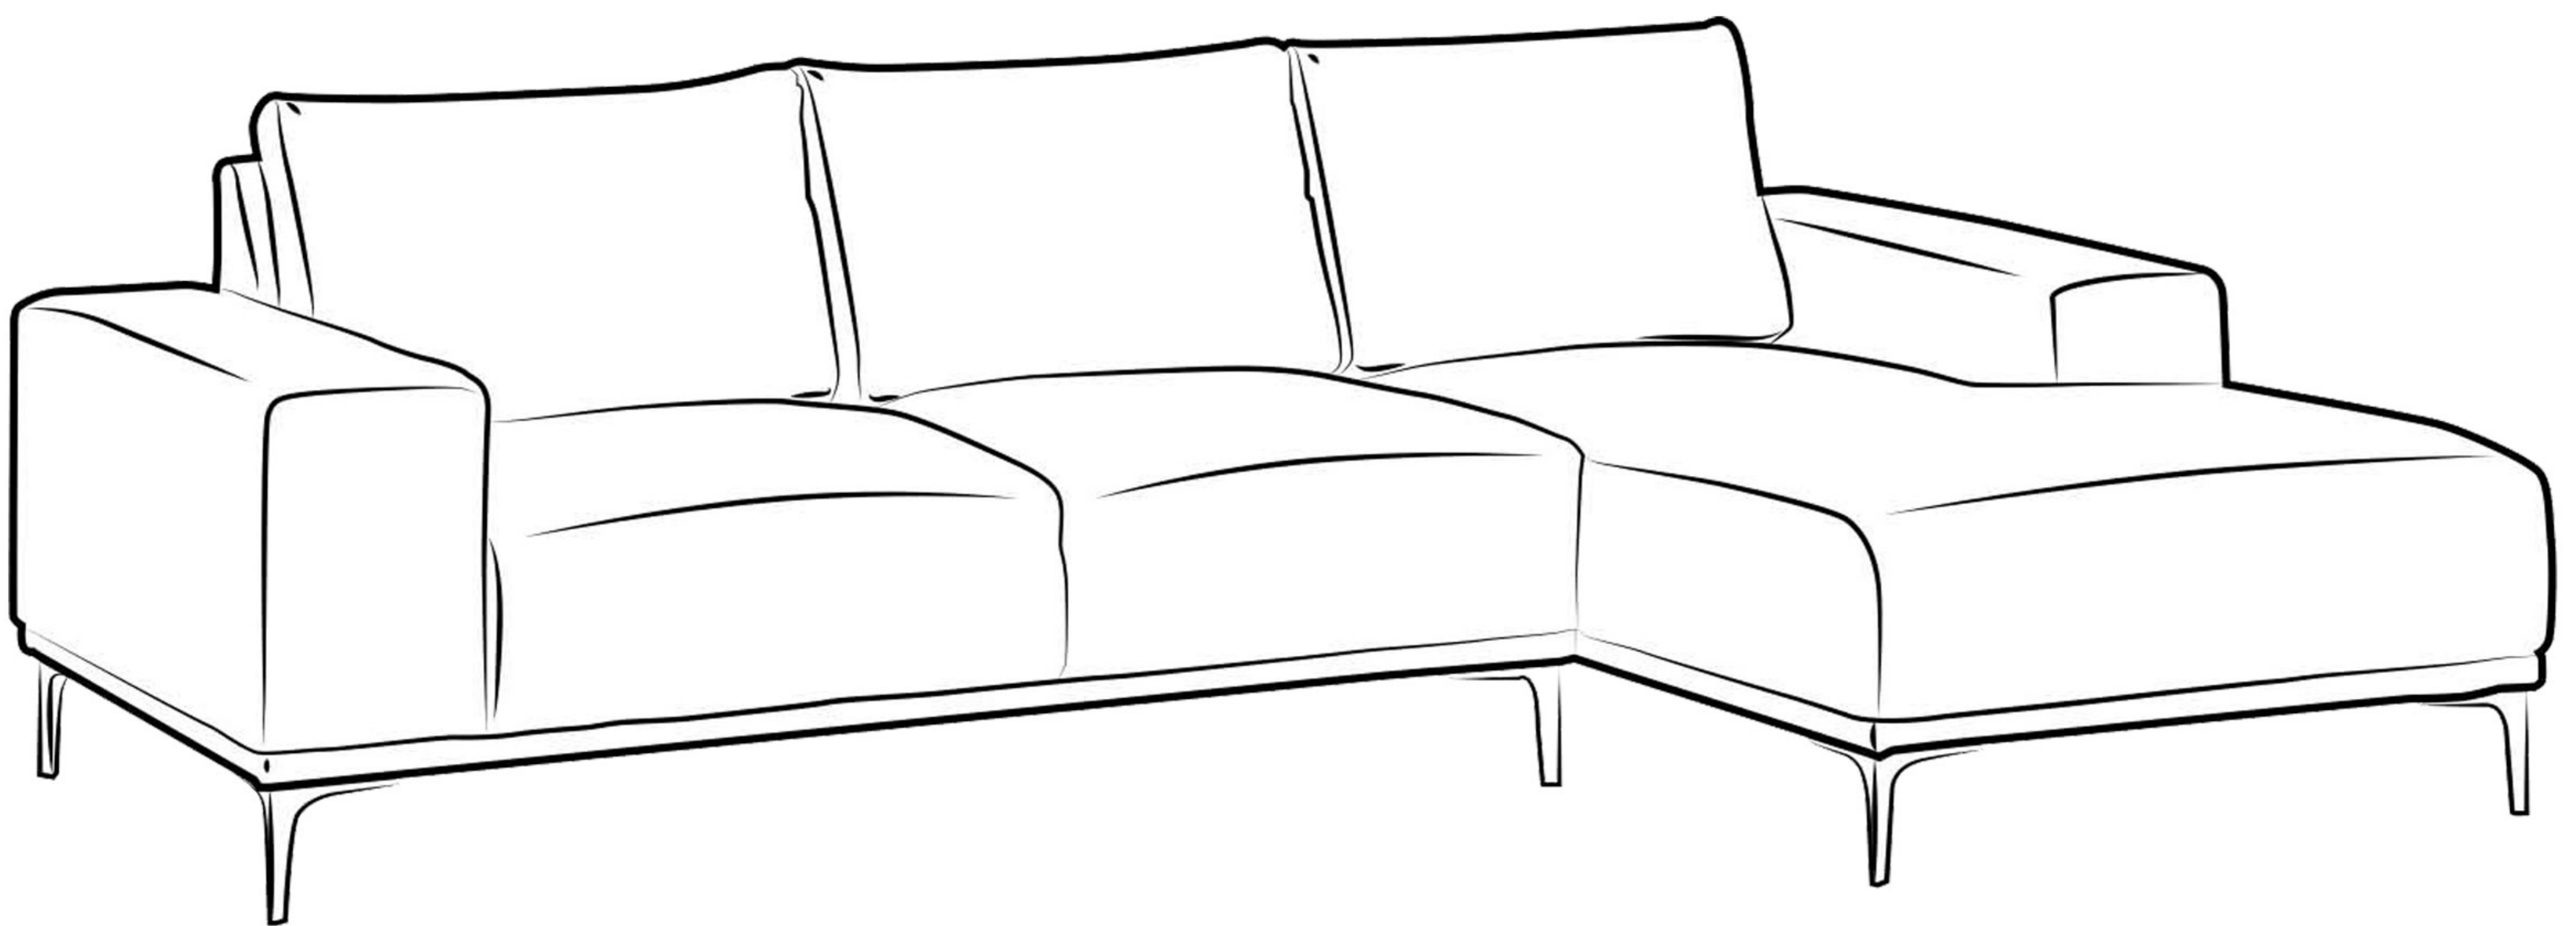

ARNOLD

**DECO
IN PARIS**

CANAPÉ D'ANGLE AVEC MÉRIDienne
ANGLE DROIT

NOTICE DE MONTAGE

**DECO
IN PARIS**

(1) x12

1

(2) x12

(3) x12

(4) x1

2

(5) x4

3

(6) x1

4

(1) x12