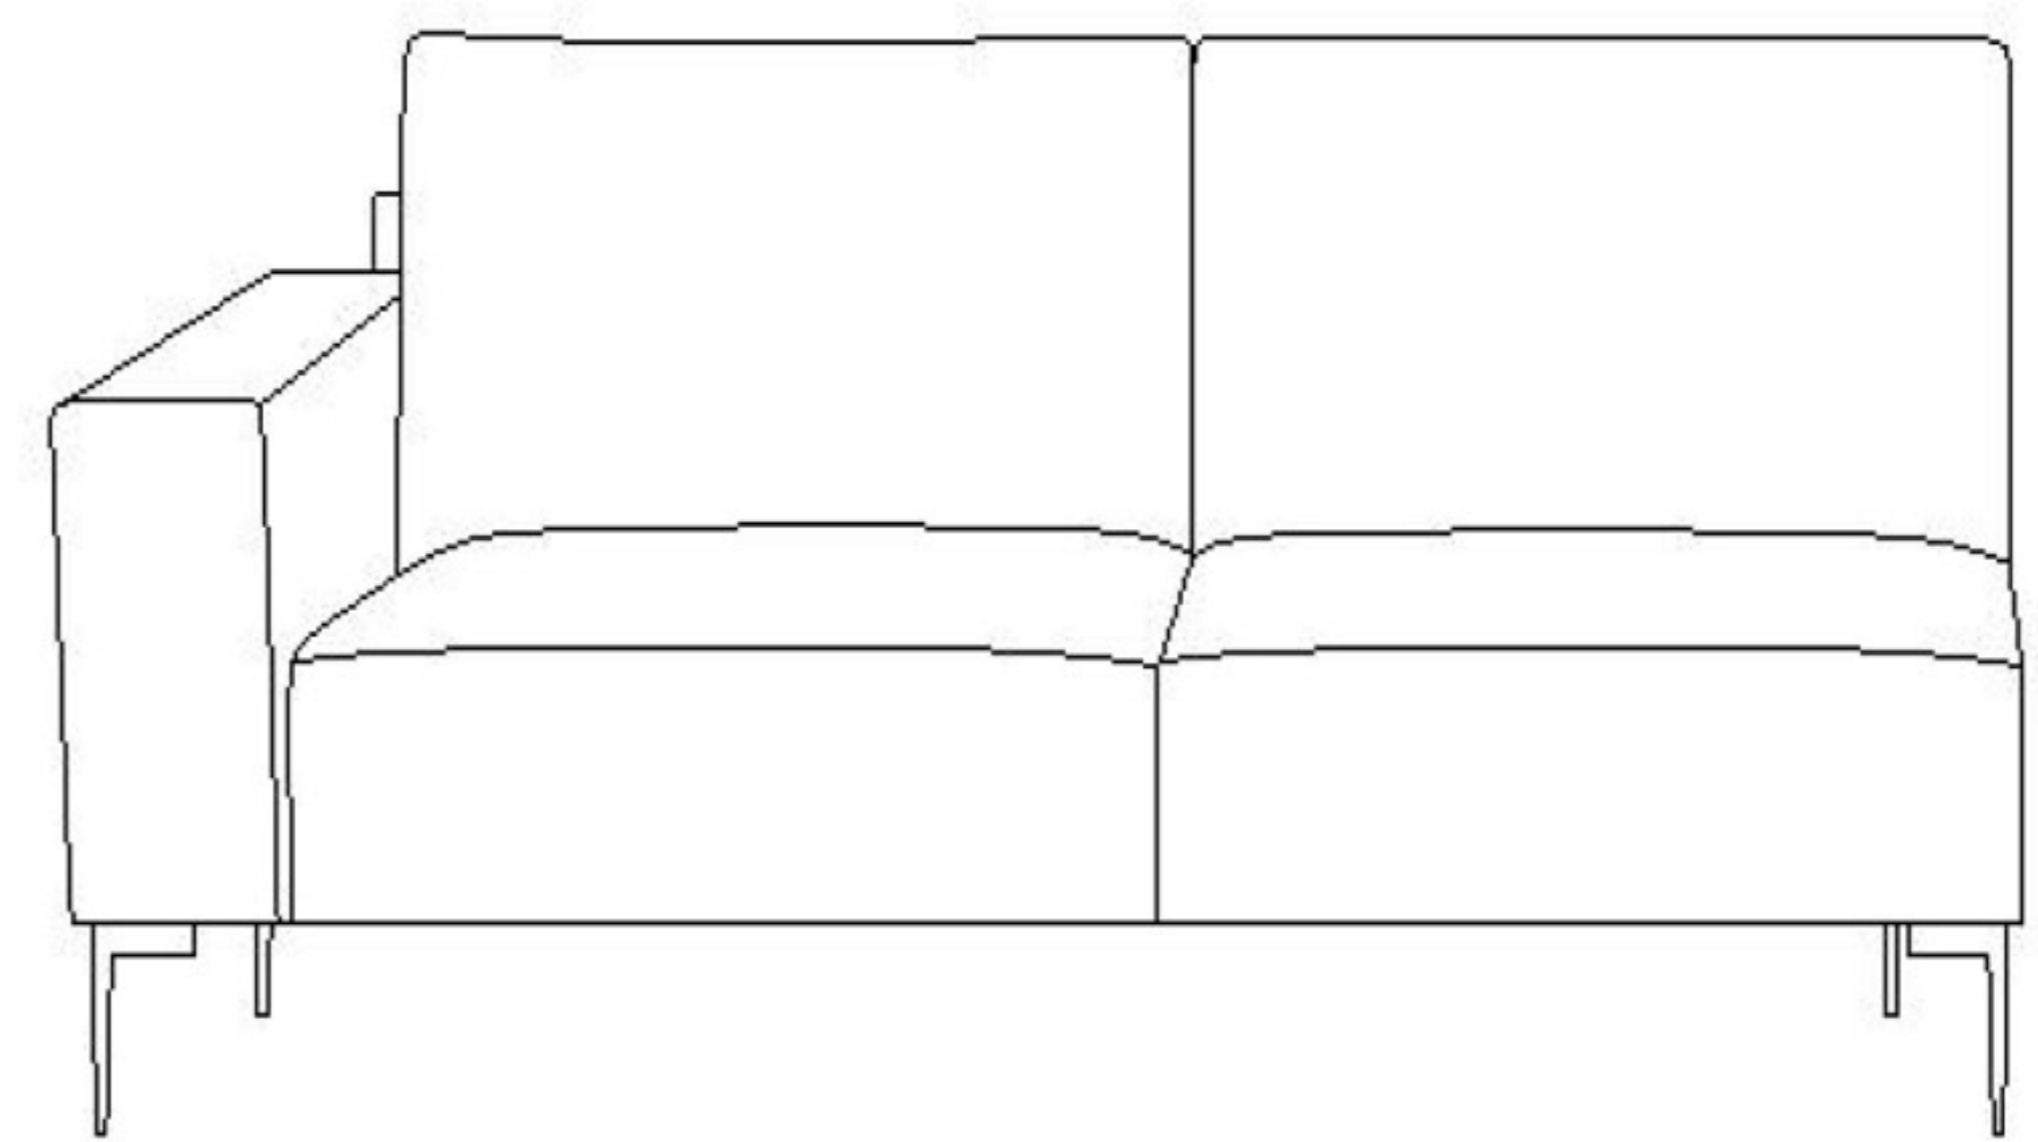

ARNOLD

**DECO
IN PARIS**

CANAPÉ D'ANGLE AVEC MÉRIDienne
ANGLE DROIT

NOTICE DE MONTAGE

**DECO
IN PARIS**

(1) x12

1

(2) x12

(3) x12

(4) x1

2

(5) x4

3

(6) x1

4

(1) x12

5

(2) x12

(3) x12

(4) x1

6

(5) x4

7

(6) x1