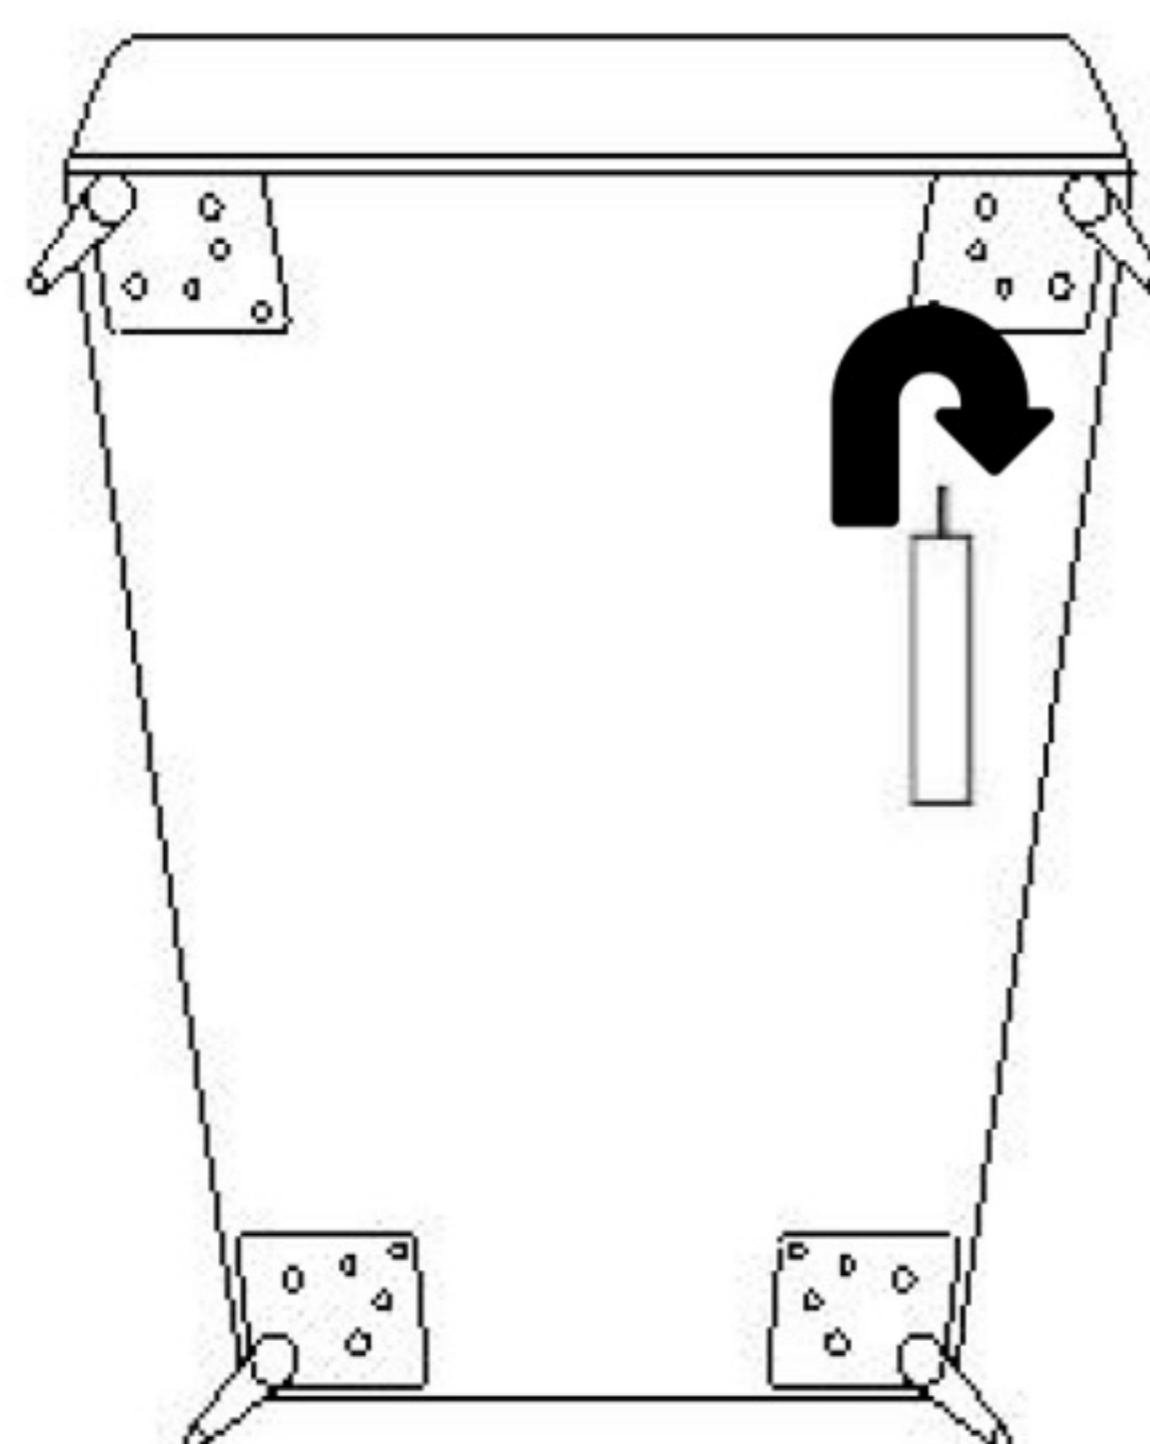

ARNOLD

**DECO
IN PARIS**

CANAPÉ D'ANGLE AVEC MÉRIDienne
ANGLE DROIT

NOTICE DE MONTAGE

**DECO
IN PARIS**

(1) x12

1

(2) x12

5

(2) x12

(3) x12

(4) x1

6

(5) x4

7

(6) x1