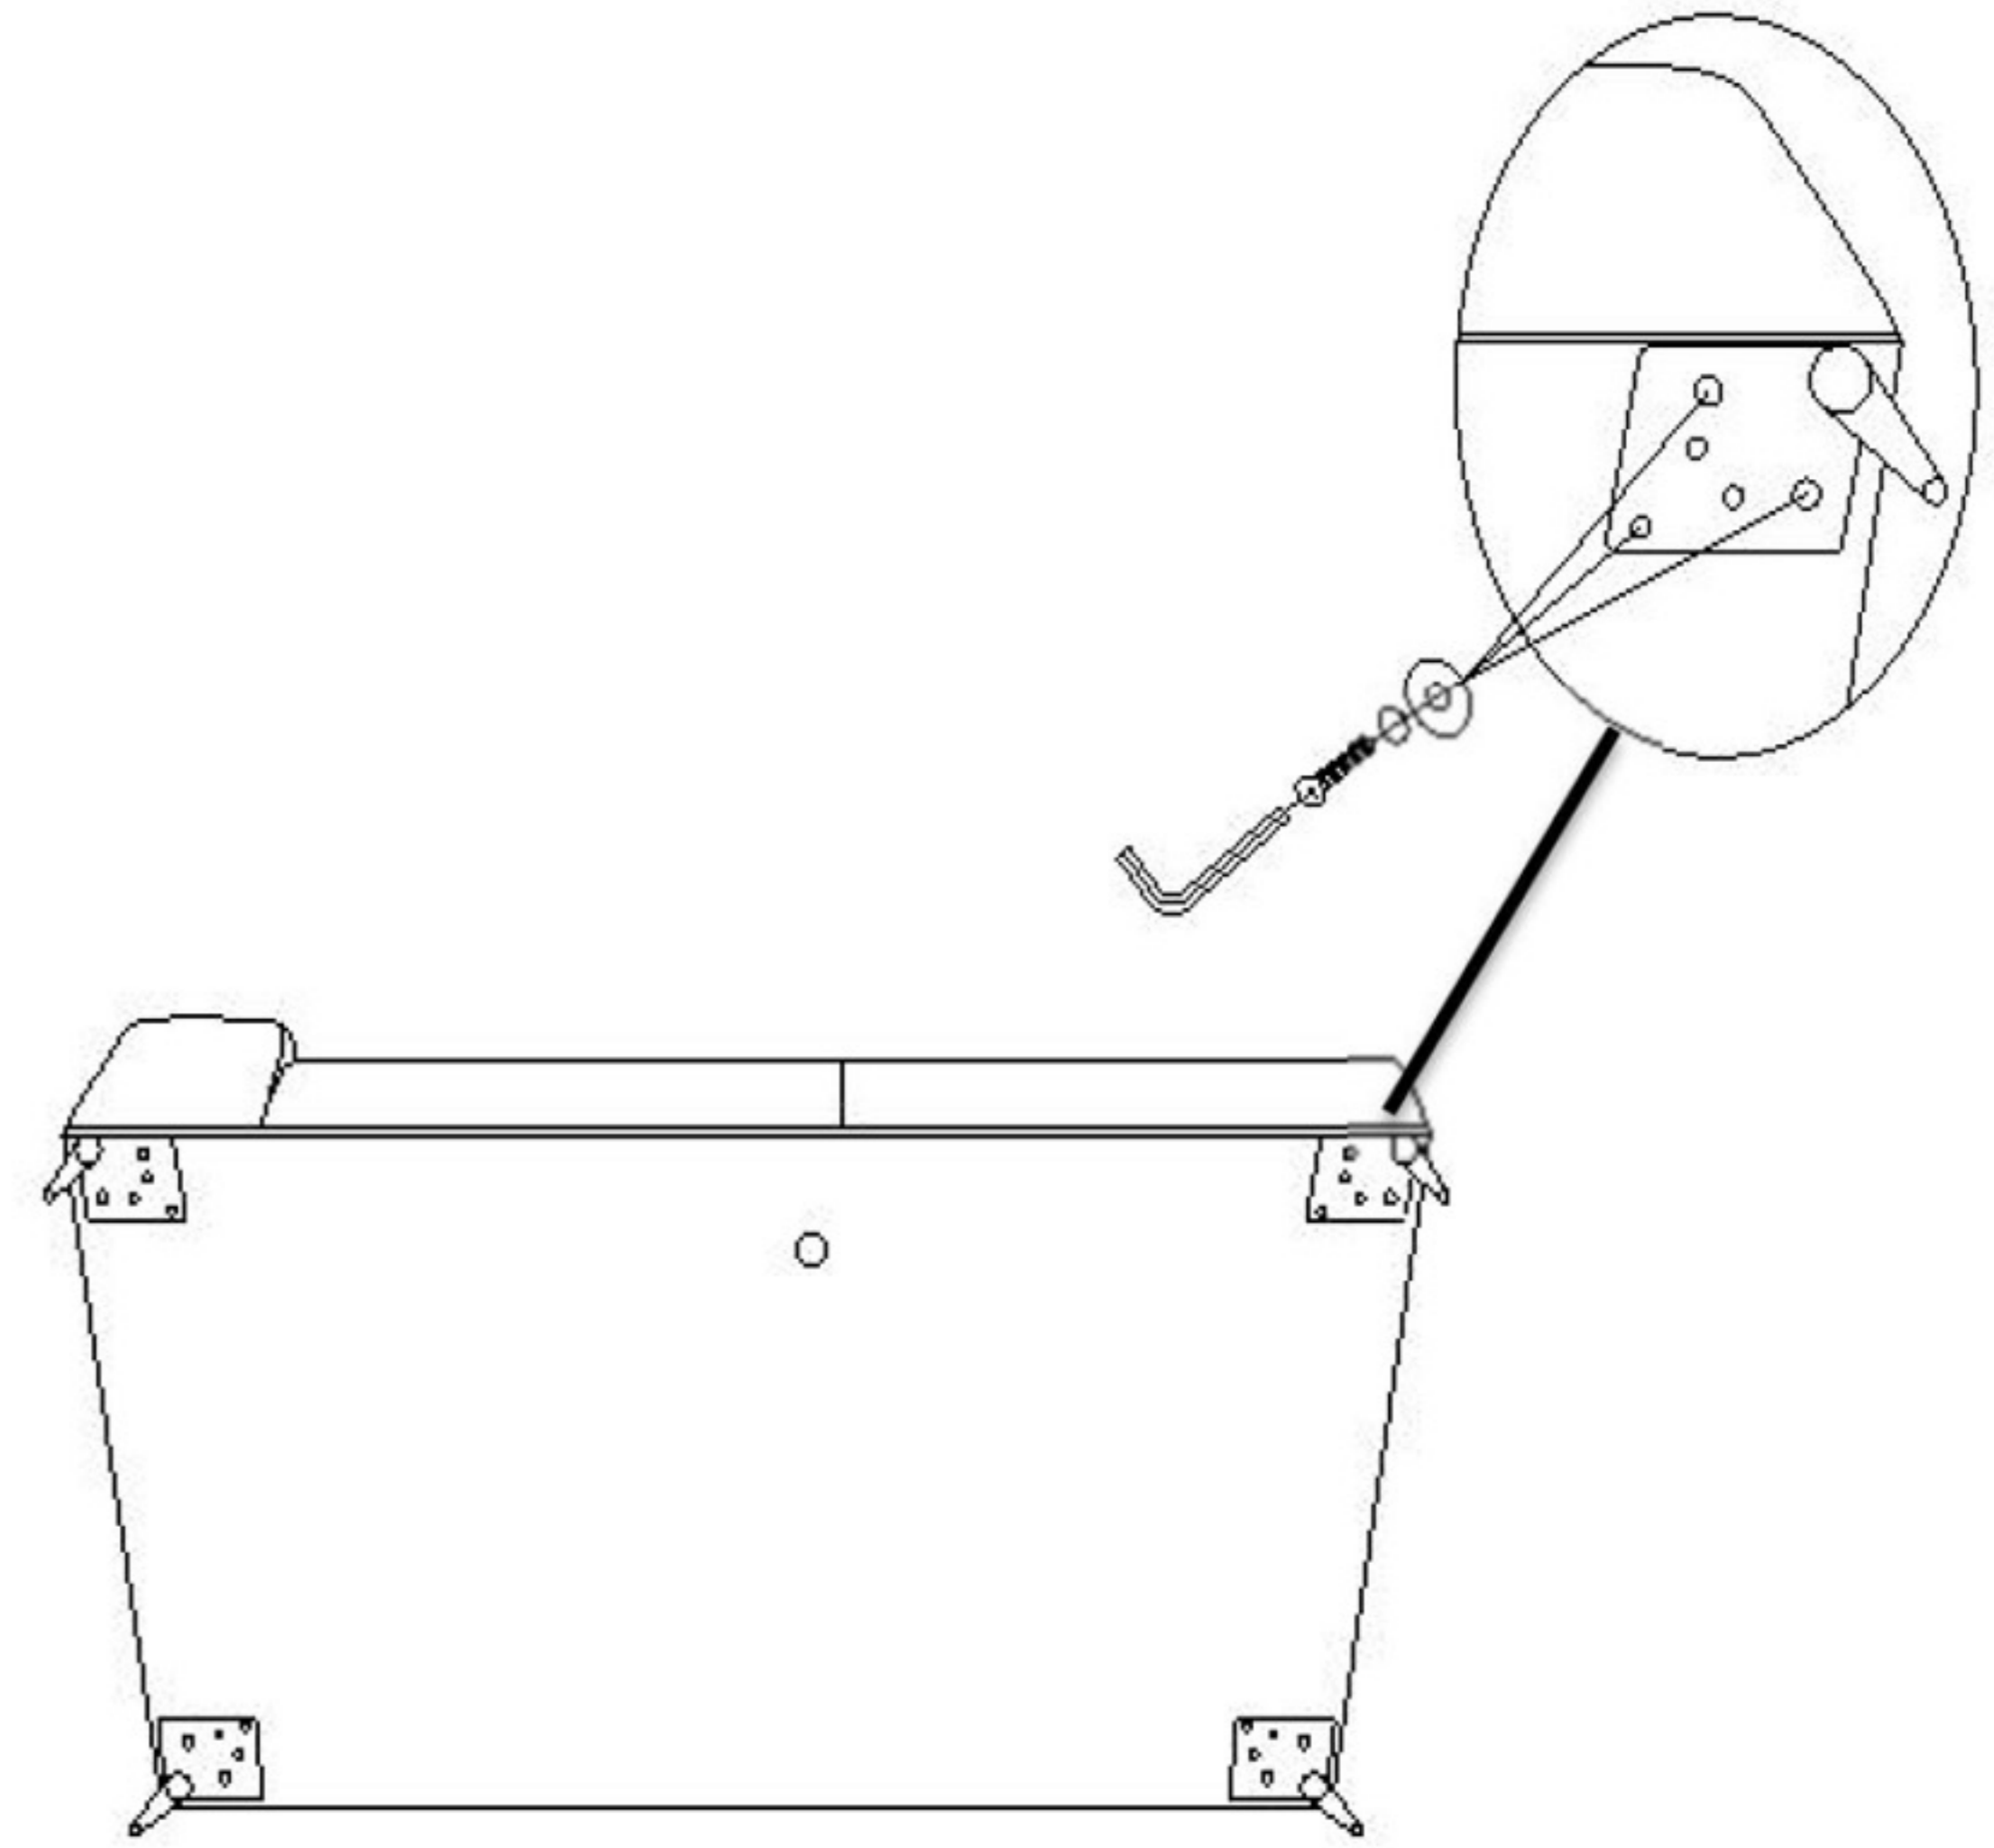

(3) x12

(4) x1

2