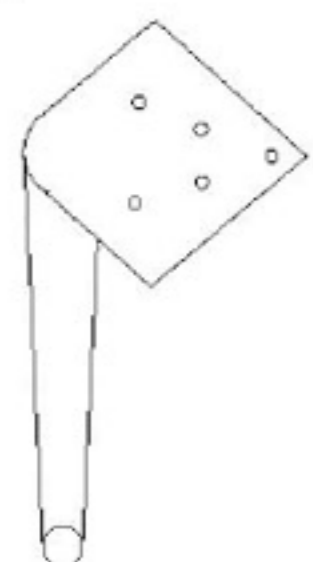

ARNOLD

**DECO
IN PARIS**

CANAPÉ D'ANGLE AVEC MÉRIDienne
ANGLE DROIT

NOTICE DE MONTAGE

**DECO
IN PARIS**

(1) x12

1

(2) x12

(3) x12

(4) x1

2

(5) x4

3

(6) x1

4

(1) x12

5

(2) x12

(3) x12

(4) x1

6

(5) x4

7

(6) x1