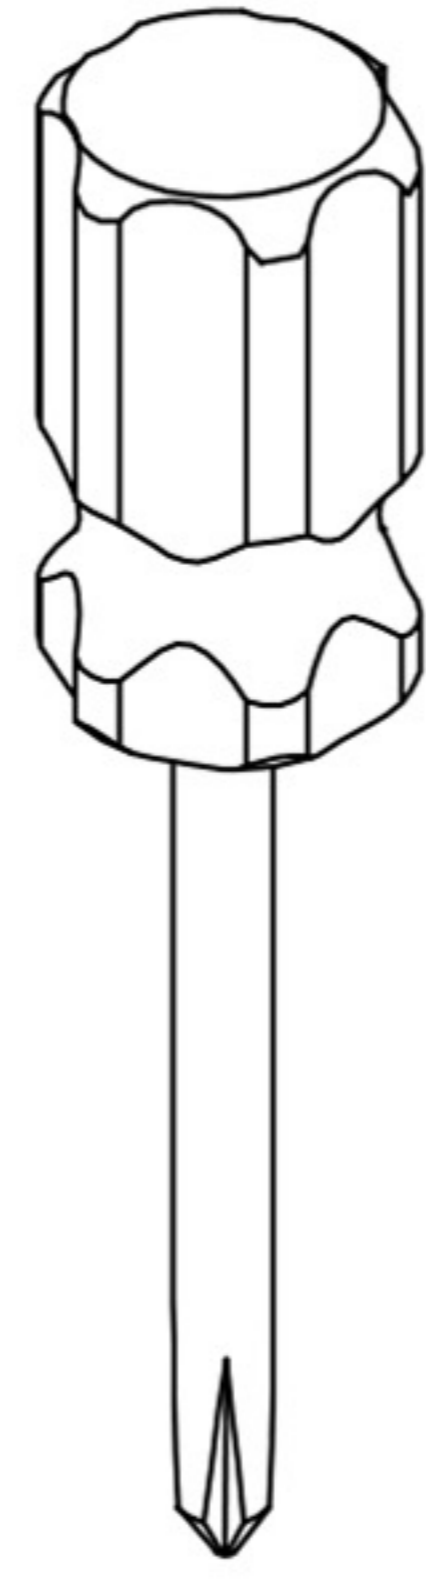

ARNOLD

**DECO
IN PARIS**

CANAPÉ D'ANGLE AVEC MÉRIDienne
ANGLE DROIT

NOTICE DE MONTAGE

**DECO
IN PARIS**

(1) x12

1

(2) x12

(3) x12

(4) x1

2

(5) x4

3

(6) x1

4

(1) x12

5

(2) x12

(3) x12

(4) x1

6

(5) x4

7

(6) x1