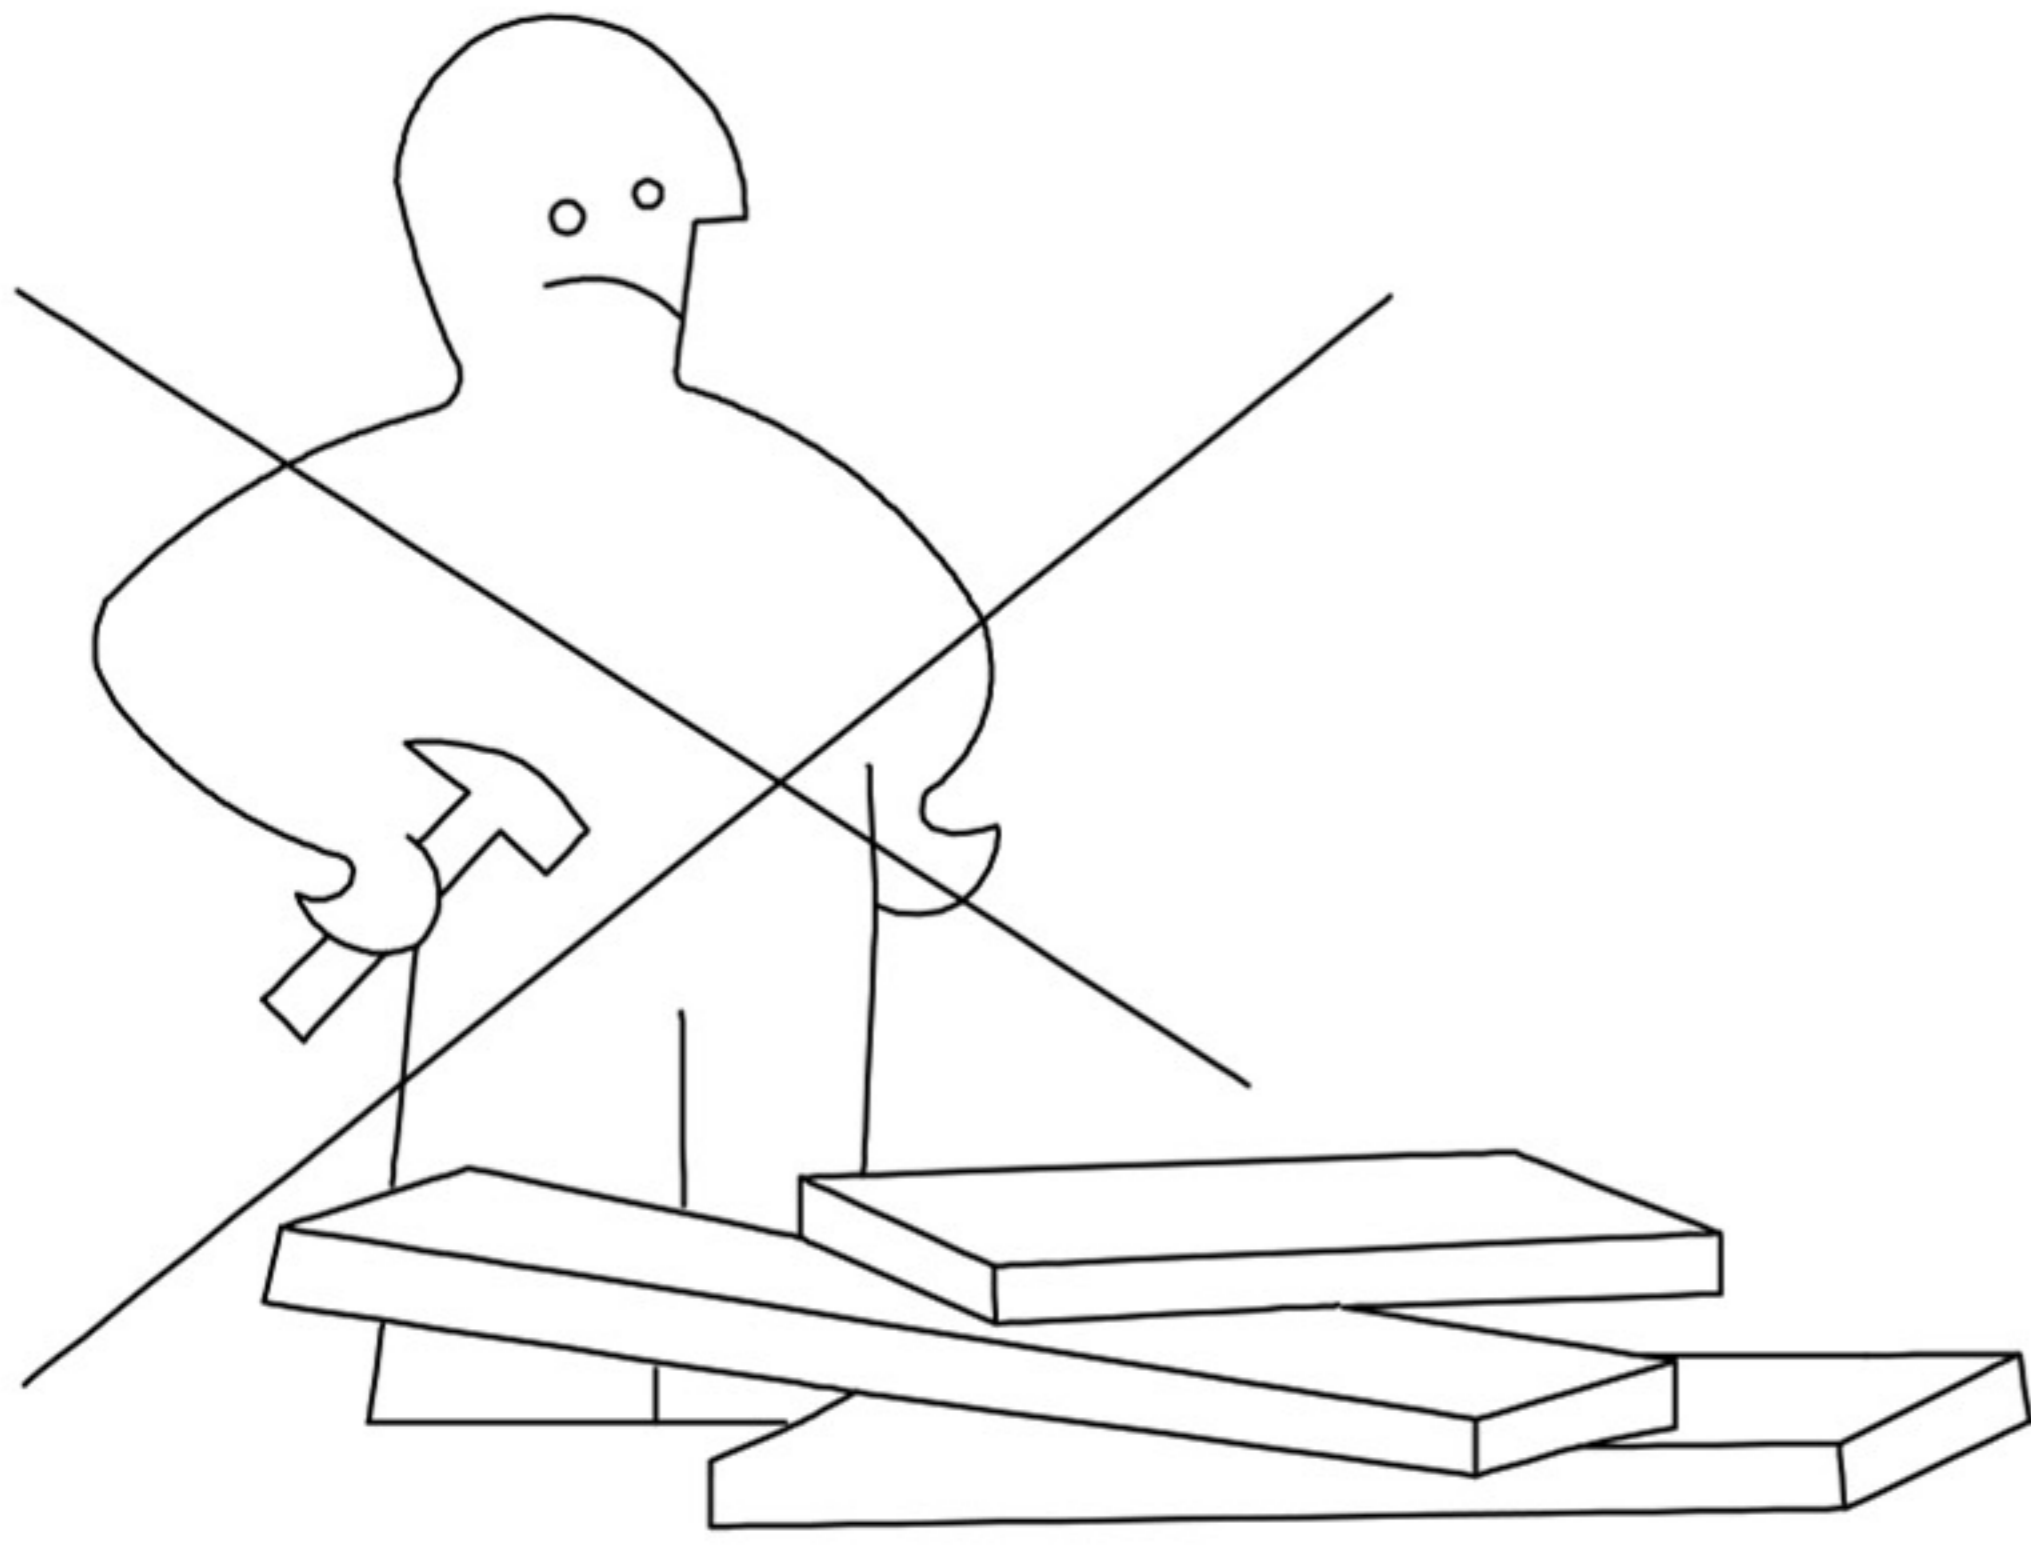

ARNOLD

**DECO
IN PARIS**

CANAPÉ D'ANGLE AVEC MÉRIDienne
ANGLE DROIT

NOTICE DE MONTAGE

**DECO
IN PARIS**

(1) x12

1

(2) x12