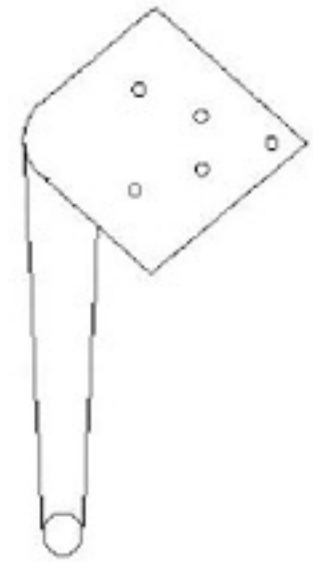

ARNOLD

**DECO
IN PARIS**

CANAPÉ D'ANGLE AVEC MÉRIDienne
ANGLE DROIT

NOTICE DE MONTAGE

**DECO
IN PARIS**

(1) x12

1

(2) x12

(3) x12

(4) x1

2

(5) x4

3

(6) x1

4

(1) x12

5

(2) x12

(3) x12

(4) x1

6

(5) x4

7

(6) x1