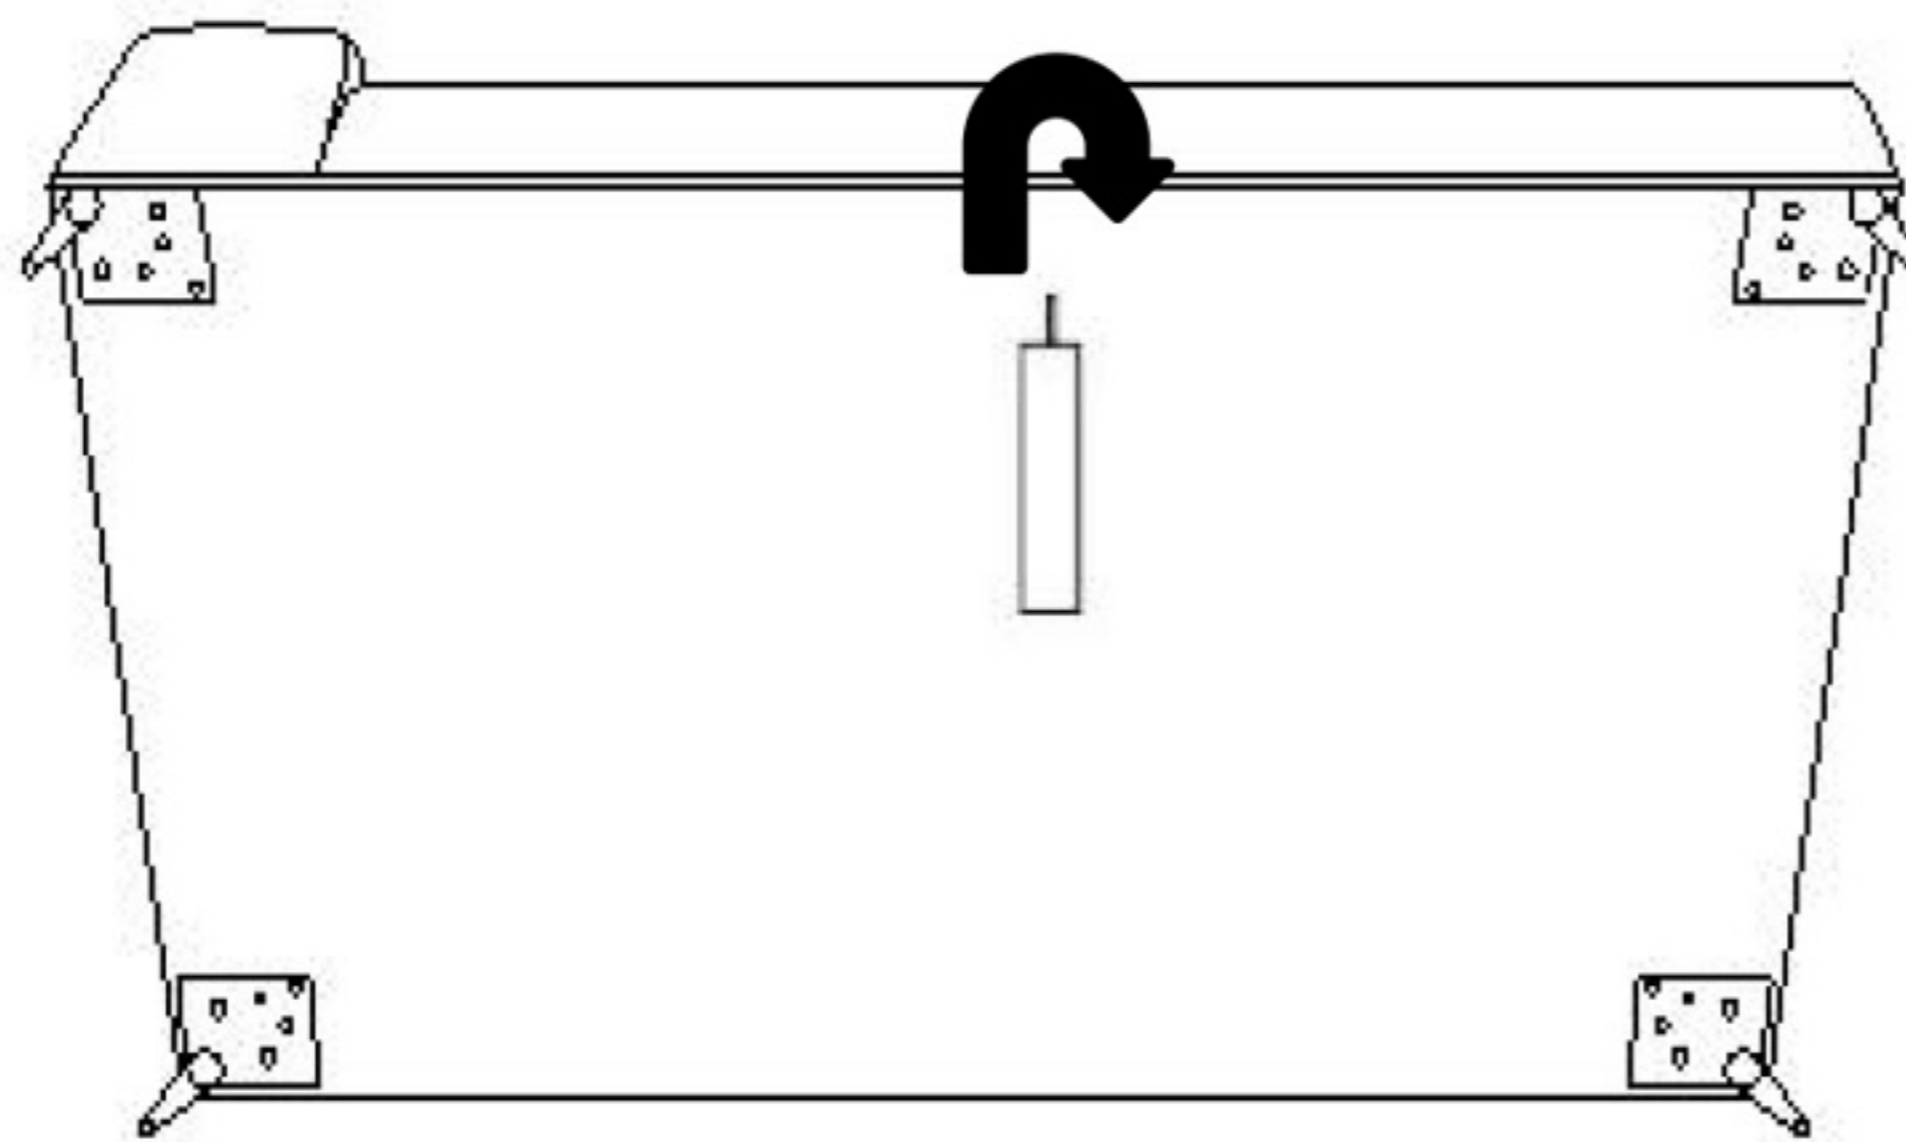

(1) x12

1

(2) x12

(3) x12

(4) x1

2

(5) x4

3

(6) x1

4

(1) x12

5

(2) x12

(3) x12

(4) x1

6

(5) x4

7

(6) x1

8